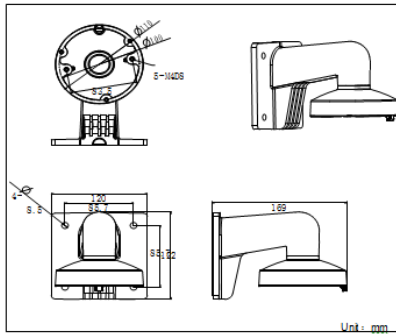

Размеры

Внимание

- Кронштейн должен быть установлен на плоскую поверхность стены
- Водонепроницаемая резиновая прокладка в комплекте
- Стена, на которую устанавливается кронштейн, должна выдерживать вес предполагаемой камеры и аксессуаров в трехкратном размере
- Максимальная грузоподъемность кронштейна – 4.5кг

Спецификации

Модель	DS-1272ZJ-110
Описание	Настенный кронштейн
Цвет	Белый Ник
Назначение	Для купольных камер
Материал	Алюминиевый сплав
Размеры	120 × 120 × 169мм
Вес (нетто)	0,48кг

*Изображения и спецификации могут быть изменены без дополнительного уведомления.